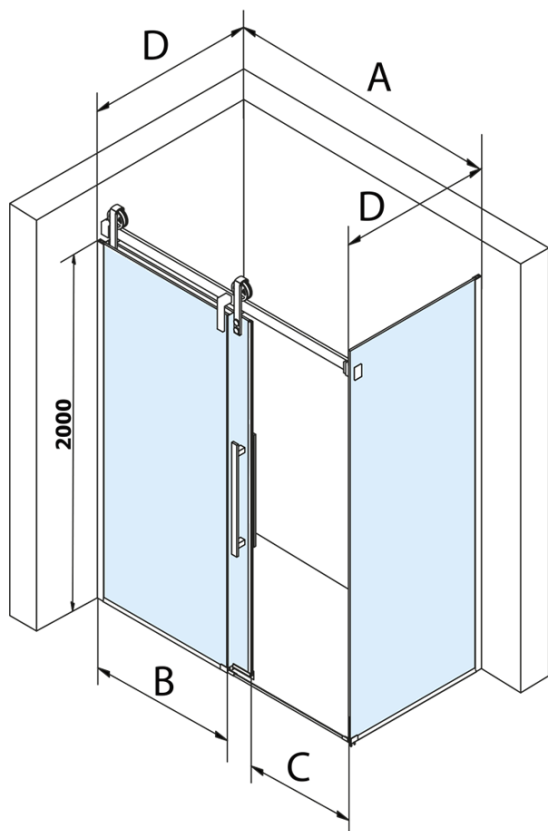

Produktový list

Objednací kód: **GV1415GV3490**

VOLCANO BLACK obdélníkový sprchový kout
1500x900mm L/P varianta

MODEL	A	C	B
GV1412	1183-1223	435	~598
GV1413	1283-1323	485	~648
GV1414	1383-1423	535	~698
GV1415	1483-1523	585	~748
GV1416	1583-1623	635	~798
GV1418	1783-1823	645	~998