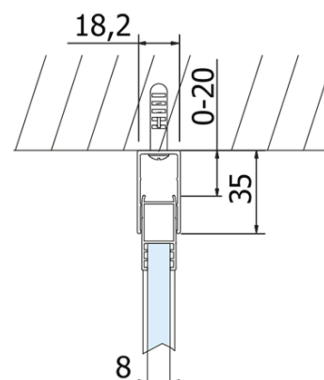

Produktový list

Objednací kód: **GV1415GV3490**

VOLCANO BLACK obdélníkový sprchový kout
1500x900mm L/P varianta

MODEL	A	C	B
GV1412	1183-1223	435	~598
GV1413	1283-1323	485	~648
GV1414	1383-1423	535	~698
GV1415	1483-1523	585	~748
GV1416	1583-1623	635	~798
GV1418	1783-1823	645	~998

MODEL	D
GV3480	780-800
GV3490	880-900
GV3410	980-1000

UBC s.r.o.

Mělnická 87
250 65 Líbeznice
Česká republika