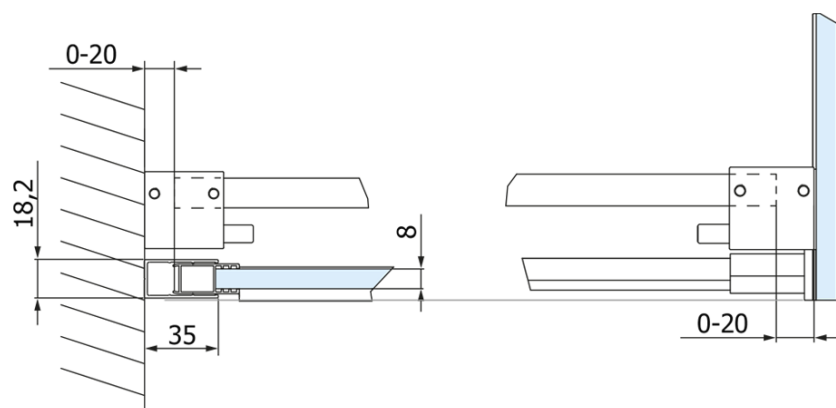

Produktový list

Objednací kód: **GV1415GV3490**

VOLCANO BLACK obdélníkový sprchový kout
1500x900mm L/P varianta

MODEL	A	C	B
GV1412	1183-1223	435	~598
GV1413	1283-1323	485	~648
GV1414	1383-1423	535	~698
GV1415	1483-1523	585	~748
GV1416	1583-1623	635	~798
GV1418	1783-1823	645	~998

MODEL	D
GV3480	780-800
GV3490	880-900
GV3410	980-1000

UBC s.r.o.

Mělnická 87
250 65 Líbeznice
Česká republika